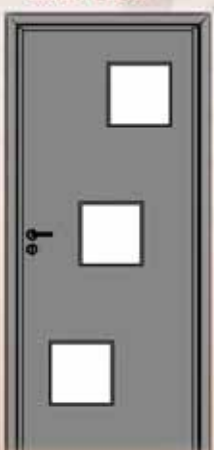

Azzurro Construct

Colectia Clasic

Caracteristici:

- foaie usa: grosime - 42 mm
- toc: - latime: 100 mm - 130 mm
- grosime: 45 mm
- pervaz: - latime: 60 mm - 80 mm

Descriere:

Usa de interior este realizata din structura de MDF, tip sandwich, cu miez din panel si interior din hartie celulara (care ofera o buna izolare termica si fonica), peste care se aplica furnir natural finisat.

Dimensiuni:

Usa se realizeaza la comanda pentru orice tip de dimensiuni.

- stejar
- mahon
- fag
- cires
- paltin
- nuc
- wenghe

cod: UC1

cod: UC2

cod: UC3

cod: UC4

cod: UC5

Azzurro Construct

Colectia Elegant

Caracteristici:

- foaie usa: grosime - 42 mm
- toc: - latime: 100 mm - 130 mm
- grosime: 45 mm
- pervaz: - latime: 60 mm - 80 mm

Descriere:

Usa de interior este realizata din structura de MDF, tip sandwich, cu miez din panel si interior din hartie celulara (care ofera o buna izolare termica si fonica), peste care se aplica furnir natural finisat.